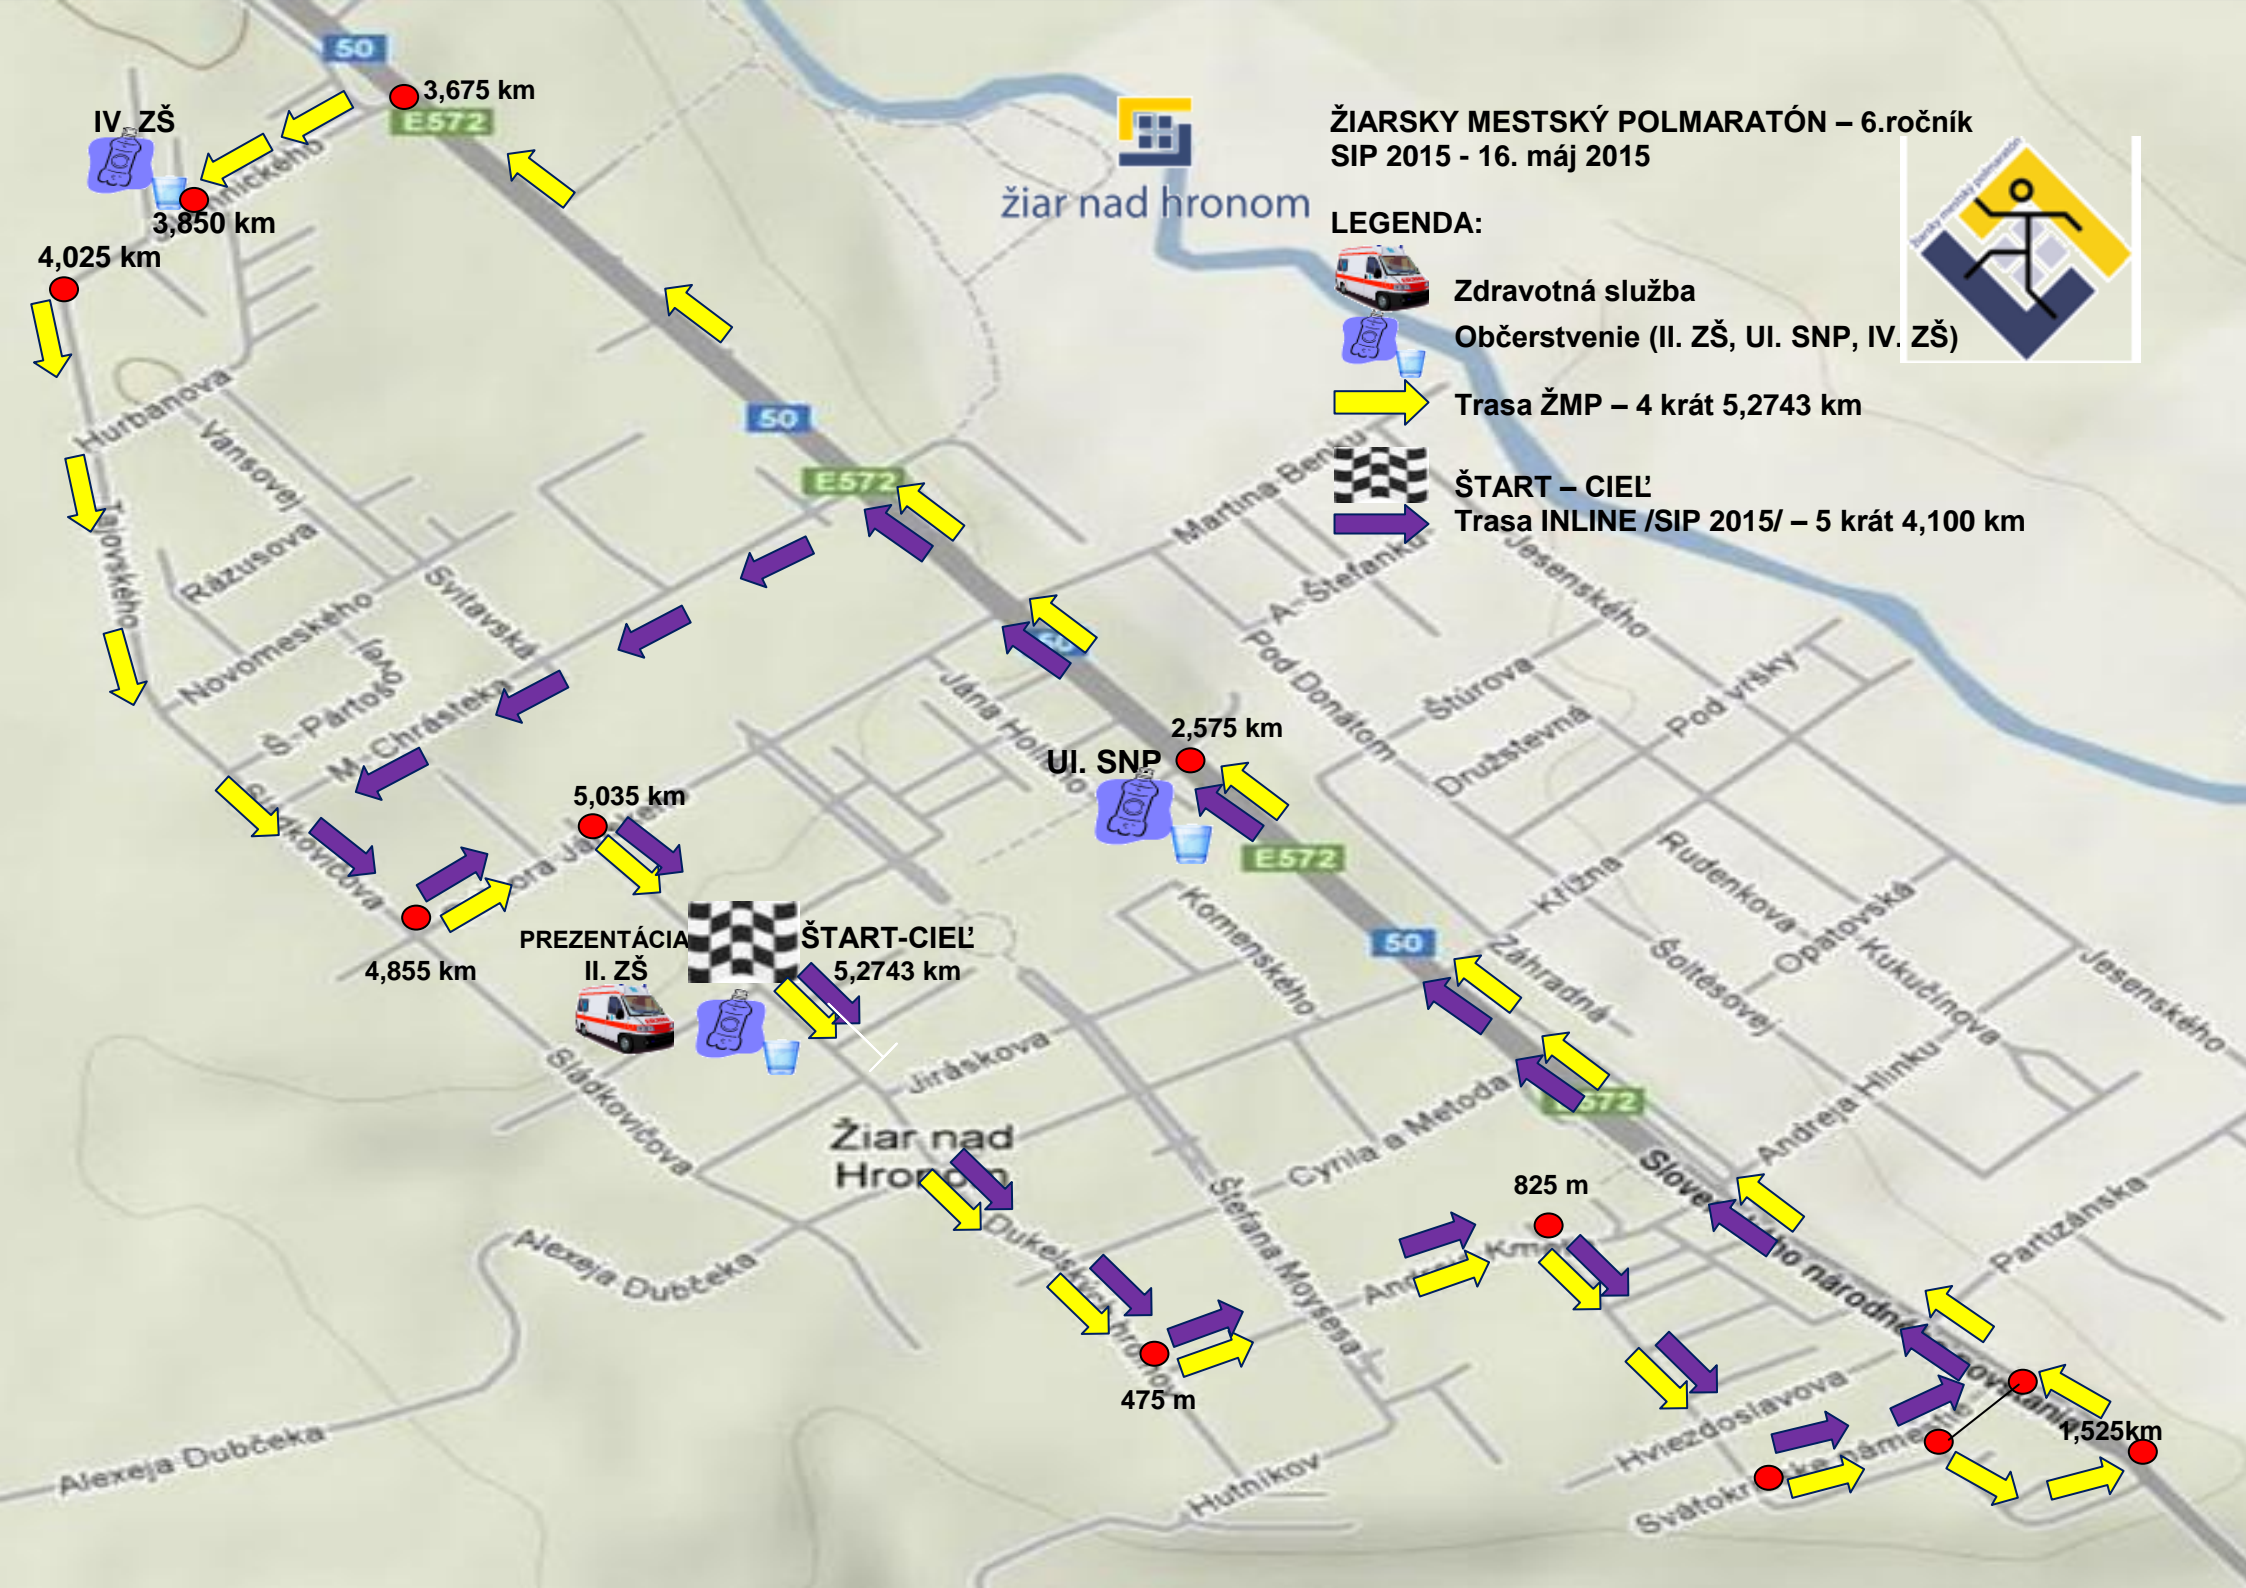

## LEGENDA:

Zdravotná služba

Občerstvenie (II. ZŠ, UI. SNP, IV. ZŠ)

Trasa ŽMP – 4 krát 5,2743 km

ŠTART – CIEĽ

Trasa INLINE /SIP 2015/ – 5 krát 4,100 km

4,025 km

3,675 km

3,850 km

5,035 km

UI. SNP

2,575 km

4,855 km

PREZENTÁCIA II. ZŠ

ŠTART-CIEĽ 5,2743 km

475 m

825 m

1,525 km